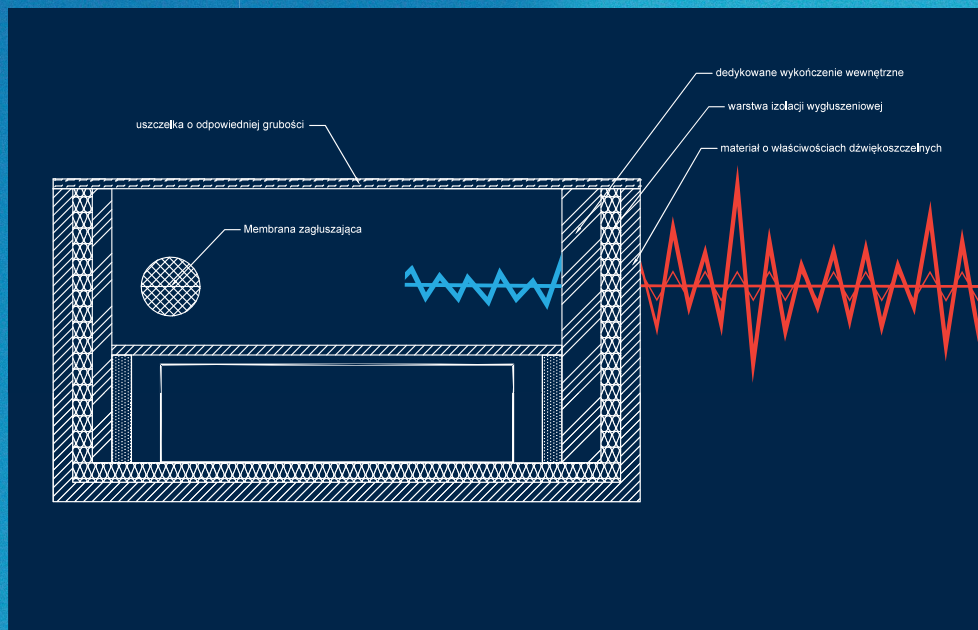

„SZUMIK”

Generator szumu umożliwia wytworzenie sygnału zakłócającego w celu ochrony informacji akustycznej przed możliwością podsłuchu z zewnątrz z wykorzystaniem telefonu komórkowego i sieci komórkowej. Przy próbie podsłuchu przez połączenie telefoniczne, urządzenie automatycznie zapewnia ochronę poprzez stałe generowanie szumu akustycznego. Generator szumu akustycznego spełnia swoją funkcję tylko i wyłącznie, gdy telefon komórkowy lub inne urządzenie mobilne umieszczone jest wewnątrz skrzynki. **Skutecznie zapobiega nasłuchowi prowadzonemu przez asystentów wbudowanych w systemy mobilne.**

Możliwość stałego zaszumienia

Możliwość dostosowania wyglądu do preferencji Klienta

WYRÓŻNIAJĄCE CECHY URZĄDZENIA

Kontrola umieszczenia urządzenia w pudełku

Łatwość obsługi